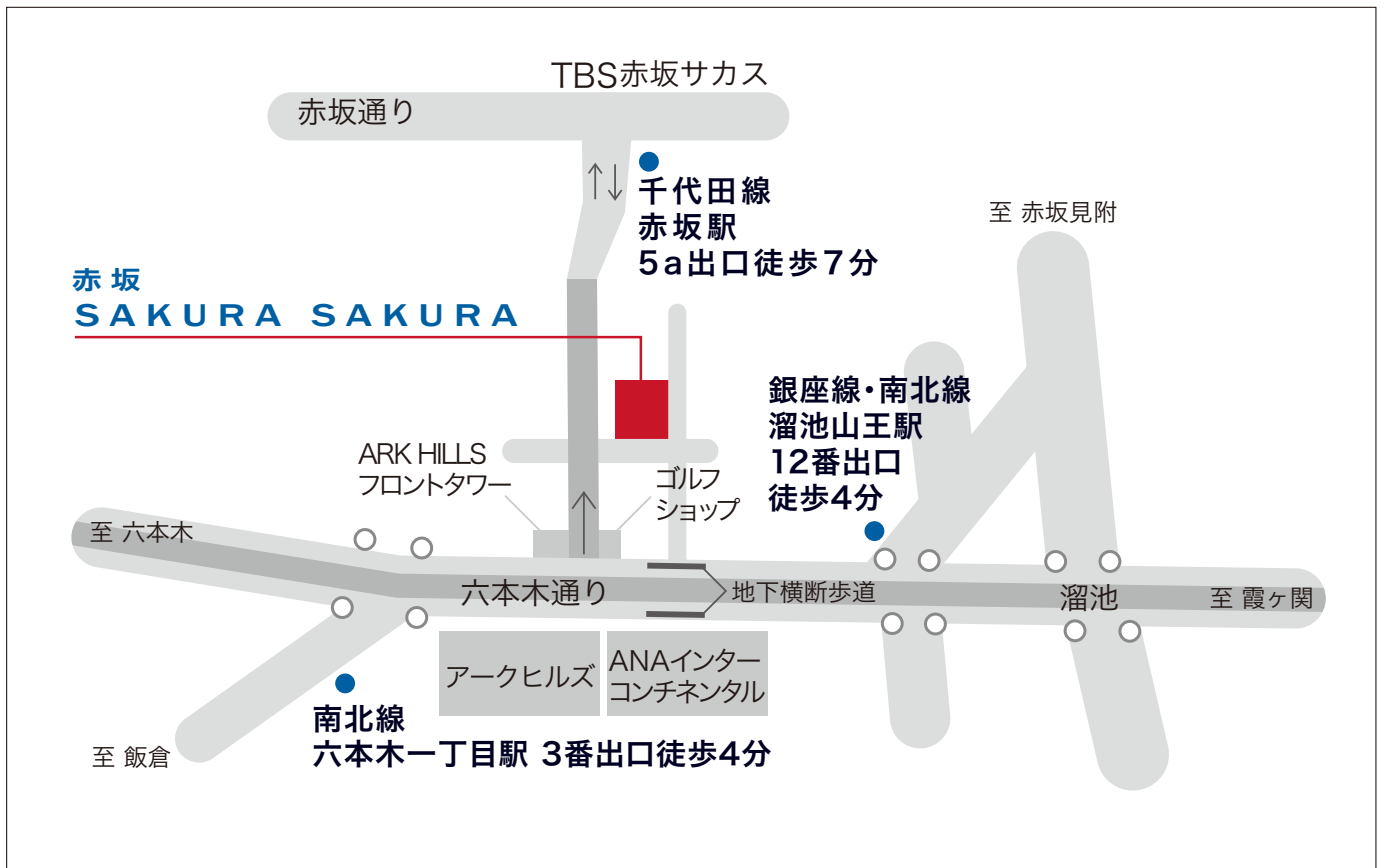

赤坂 SAKURA SAKURA

住所 〒107-0052 東京都港区赤坂 2-20-10 1階

電話 03-3583-3132

- ・銀座線・南北線 溜池山王駅 12番出口 徒歩4分
- ・南北線 六本木一丁目駅 3番出口 徒歩4分
- ・千代田線 赤坂駅 5a出口 徒歩7分

MEMO
